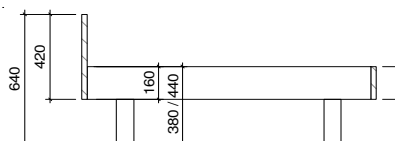

Exécution:
Bois massif, surface huilé
Aussi livrable en version verni=le même prix

Suppléments: Grandeur 210cm/220cm+195.--
Autres bois sur demande.
Teinté selon échantillon + 10% + Fr. 130.- par commande.