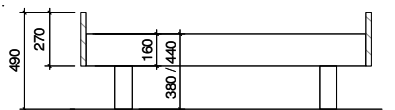

lit avec des patins en bois modèle 2 Hauteur 38 cm / 44 cm 90/100x200 120/140x200 160/180x200

modèle 2/38 hauteur 38 cm
modèle 2/44 hauteur 44 cm
tête de lit 42cm, pied de lit 27cm
patins en bois ou pieds cylindriques

blanc
Hêtre/coeur de hêtre rouge
Erable, nature
Cerisier

1'111.--	1'140.--	1'175.--
1'072.--	1'095.--	1'125.--
1'260.--	1'283.--	1'315.--
1'556.--	1'579.--	1'610.--