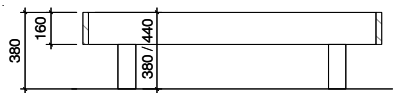

Tél: 0041 071 367 13 82
 Fax 0041 071 367 13 07

Vente: Ulrich Meier
 Mobil: 079 686 90 42

HUMO
 DESIGN
 Bois du pays massif

PLANETA

LISTE DES
 PRIX DE VENTE

2010

lit avec des patins en bois modèle 0 Hauteur 38 cm / 44 cm 90/100x200 120/140x200 160/180x200

modèle 0/38 hauteur 38 cm
 modèle 0/44 hauteur 44 cm
 tête de lit 16cm, pied de lit 16cm
 patins en bois ou pieds cylindriques

blanc
 Hêtre/coeur de hêtre rouge
 Erable, nature
 Cerisier

| | | |
|----------|----------|----------|
| 1'029.-- | 1'056.-- | 1'091.-- |
| 991.-- | 1'014.-- | 1'043.-- |
| 1'166.-- | 1'189.-- | 1'218.-- |
| 1'440.-- | 1'462.-- | 1'491.-- |

lit avec des patins en bois modèle 1 Hauteur 38 cm / 44 cm 90/100x200 120/140x200 160/180x200

modèle 1/38 hauteur 38 cm
 modèle 1/44 hauteur 44 cm
 tête de lit 27cm, pied de lit 27cm
 patins en bois ou pieds cylindriques