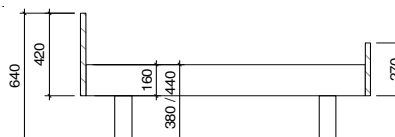

lit avec des patins en bois modèle 3 Hauteur 38 cm / 44 cm 90/100x200 120/140x200 160/180x200

modèle 3/38 hauteur 38 cm
modèle 3/44 hauteur 44 cm
tête de lit 42cm, pied de lit 42cm
patins en bois ou pieds cylindriques

blanc
Hêtre/coeur de hêtre rouge
Erable, nature
Cerisier

1'140.--	1'169.--	1'205.--
1'101.--	1'124.--	1'155.--
1'297.--	1'321.--	1'351.--
1'605.--	1'629.--	1'659.--