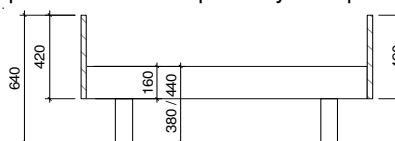

lit avec des patins en bois modèle 4 Hauteur 38 cm / 44 cm 90/100x200 120/140x200 160/180x200

modèle 4/38 hauteur 38 cm
modèle 4/44 hauteur 44 cm
tête de lit 42cm, pied de lit 16cm
patins en bois ou pieds cylindriques

blanc
Hêtre/coeur de hêtre rouge
Erable, nature
Cerisier

1'092.--	1'121.--	1'158.--
1'054.--	1'076.--	1'107.--
1'237.--	1'259.--	1'290.--
1'523.--	1'545.--	1'576.--