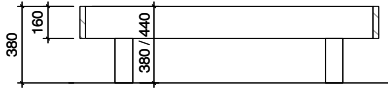

VERKAUFS-
PREISLISTE

2010

Holzkufer- Bett Modell 0	Höhe 38 cm oder 44 cm	90/100x200	120/140x200	160/180x200
Modell 0/38 Höhe 38 cm	weiss deckend	1'029.--	1'056.--	1'091.--
Modell 0/44 Höhe 44 cm	Rotkernbuche/ Buche	991.--	1'014.--	1'043.--
Kopfteil 16 cm, Fussteil 16 cm	Ahorn	1'166.--	1'189.--	1'218.--
Holzkufer oder zylindrische Füsse	Kirschbaum	1'440.--	1'462.--	1'491.--

Holzkufer- Bett Modell 1	Höhe 38 cm oder 44 cm	90/100x200	120/140x200	160/180x200
Modell 1/38 Höhe 38 cm	weiss deckend	1'082.--	1'111.--	1'146.--
Modell 1/44 Höhe 44 cm	Rotkernbuche/ Buche	1'043.--	1'066.--	1'096.--
Kopfteil 27 cm, Fussteil 27 cm	Ahorn	1'224.--	1'247.--	1'277.--
Holzkufer oder zylindrische Füsse	Kirschbaum	1'508.--	1'531.--	1'561.--

Holzkufer- Bett Modell 2	Höhe 38 cm oder 44 cm	90/100x200	120/140x200	160/180x200
Modell 2/38 Höhe 38 cm	weiss deckend	1'111.--	1'140.--	1'175.--
Modell 2/44 Höhe 44 cm	Rotkernbuche/ Buche	1'072.--	1'095.--	1'125.--
Kopfteil 42 cm, Fussteil 27 cm	Ahorn	1'260.--	1'283.--	1'315.--
Holzkufer oder zylindrische Füsse	Kirschbaum	1'556.--	1'579.--	1'610.--

Holzkufer- Bett Modell 3	Höhe 38 cm oder 44 cm	90/100x200	120/140x200	160/180x200
Modell 3/38 Höhe 38 cm	weiss deckend	1'140.--	1'169.--	1'205.--
Modell 3/44 Höhe 44 cm	Rotkernbuche/ Buche	1'101.--	1'124.--	1'155.--
Kopfteil 42 cm, Fussteil 42 cm	Ahorn	1'297.--	1'321.--	1'351.--
Holzkufer oder zylindrische Füsse	Kirschbaum	1'605.--	1'629.--	1'659.--