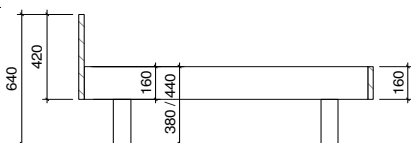

Ausführung:
Massivholz, Oberfläche geölt.
Auch lackiert erhältlich = gleicher Preis

Mehrpreis: Sonderlängen 210/ 220cm + Fr. 195.-
Andere Holzarten auf Anfrage
Beizen nach Farbmuster + 10% + Fr. 130.- pro Auftrag