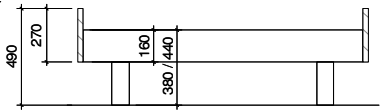

VERKAUFS-
PREISLISTE

2010

Holzkufer- Bett Modell 0	Höhe 38 cm oder 44 cm	90/100x200	120/140x200	160/180x200
Modell 0/38 Höhe 38 cm	weiss deckend	1'029.--	1'056.--	1'091.--
Modell 0/44 Höhe 44 cm	Rotkernbuche/ Buche	991.--	1'014.--	1'043.--
Kopfteil 16 cm, Fussteil 16 cm	Ahorn	1'166.--	1'189.--	1'218.--
Holzkufer oder zylindrische Füsse	Kirschbaum	1'440.--	1'462.--	1'491.--

Holzkufer- Bett Modell 1	Höhe 38 cm oder 44 cm	90/100x200	120/140x200	160/180x200
Modell 1/38 Höhe 38 cm	weiss deckend	1'082.--	1'111.--	1'146.--
Modell 1/44 Höhe 44 cm	Rotkernbuche/ Buche	1'043.--	1'066.--	1'096.--
Kopfteil 27 cm, Fussteil 27 cm	Ahorn	1'224.--	1'247.--	1'277.--
Holzkufer oder zylindrische Füsse	Kirschbaum	1'508.--	1'531.--	1'561.--

Holzkufer- Bett Modell 2	Höhe 38 cm oder 44 cm	90/100x200	120/140x200	160/180x200
Modell 2/38 Höhe 38 cm	weiss deckend	1'111.--	1'140.--	1'175.--
Modell 2/44 Höhe 44 cm	Rotkernbuche/ Buche	1'072.--	1'095.--	1'125.--
Kopfteil 42 cm, Fussteil 27 cm	Ahorn	1'260.--	1'283.--	1'315.--
Holzkufer oder zylindrische Füsse	Kirschbaum	1'556.--	1'579.--	1'610.--

Holzkufer- Bett Modell 3	Höhe 38 cm oder 44 cm	90/100x200	120/140x200	160/180x200
Modell 3/38 Höhe 38 cm	weiss deckend	1'140.--	1'169.--	1'205.--
Modell 3/44 Höhe 44 cm	Rotkernbuche/ Buche	1'101.--	1'124.--	1'155.--
Kopfteil 42 cm, Fussteil 42 cm	Ahorn	1'297.--	1'321.--	1'351.--
Holzkufer oder zylindrische Füsse	Kirschbaum	1'605.--	1'629.--	1'659.--