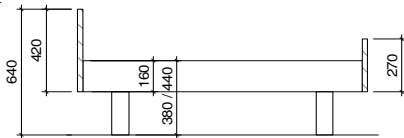

VERKAUFS-
PREISLISTE

2010

Holzkufer- Bett Modell 0	Höhe 38 cm oder 44 cm	90/100x200	120/140x200	160/180x200
Modell 0/38 Höhe 38 cm	weiss deckend	1'029.--	1'056.--	1'091.--
Modell 0/44 Höhe 44 cm	Rotkernbuche/ Buche	991.--	1'014.--	1'043.--
Kopfteil 16 cm, Fussteil 16 cm	Ahorn	1'166.--	1'189.--	1'218.--
Holzkufer oder zylindrische Füsse	Kirschbaum	1'440.--	1'462.--	1'491.--

Holzkufer- Bett Modell 1	Höhe 38 cm oder 44 cm	90/100x200	120/140x200	160/180x200
Modell 1/38 Höhe 38 cm	weiss deckend	1'082.--	1'111.--	1'146.--
Modell 1/44 Höhe 44 cm	Rotkernbuche/ Buche	1'043.--	1'066.--	1'096.--
Kopfteil 27 cm, Fussteil 27 cm	Ahorn	1'224.--	1'247.--	1'277.--
Holzkufer oder zylindrische Füsse	Kirschbaum	1'508.--	1'531.--	1'561.--

Holzkufer- Bett Modell 2	Höhe 38 cm oder 44 cm	90/100x200	120/140x200	160/180x200
Modell 2/38 Höhe 38 cm	weiss deckend	1'111.--	1'140.--	1'175.--
Modell 2/44 Höhe 44 cm	Rotkernbuche/ Buche	1'072.--	1'095.--	1'125.--
Kopfteil 42 cm, Fussteil 27 cm	Ahorn	1'260.--	1'283.--	1'315.--
Holzkufer oder zylindrische Füsse	Kirschbaum	1'556.--	1'579.--	1'610.--

Holzkufer- Bett Modell 3	Höhe 38 cm oder 44 cm	90/100x200	120/140x200	160/180x200
Modell 3/38 Höhe 38 cm	weiss deckend	1'140.--	1'169.--	1'205.--
Modell 3/44 Höhe 44 cm	Rotkernbuche/ Buche	1'101.--	1'124.--	1'155.--
Kopfteil 42 cm, Fussteil 42 cm	Ahorn	1'297.--	1'321.--	1'351.--
Holzkufer oder zylindrische Füsse	Kirschbaum	1'605.--	1'629.--	1'659.--