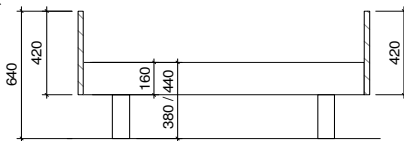

VERKAUFS-
PREISLISTE

2010

Holzkufer- Bett Modell 0	Höhe 38 cm oder 44 cm	90/100x200	120/140x200	160/180x200
Modell 0/38 Höhe 38 cm	weiss deckend	1'029.--	1'056.--	1'091.--
Modell 0/44 Höhe 44 cm	Rotkernbuche/ Buche	991.--	1'014.--	1'043.--
Kopfteil 16 cm, Fussteil 16 cm	Ahorn	1'166.--	1'189.--	1'218.--
Holzkufer oder zylindrische Füsse	Kirschbaum	1'440.--	1'462.--	1'491.--

Holzkufer- Bett Modell 1	Höhe 38 cm oder 44 cm	90/100x200	120/140x200	160/180x200
Modell 1/38 Höhe 38 cm	weiss deckend	1'082.--	1'111.--	1'146.--
Modell 1/44 Höhe 44 cm	Rotkernbuche/ Buche	1'043.--	1'066.--	1'096.--
Kopfteil 27 cm, Fussteil 27 cm	Ahorn	1'224.--	1'247.--	1'277.--
Holzkufer oder zylindrische Füsse	Kirschbaum	1'508.--	1'531.--	1'561.--

Holzkufer- Bett Modell 2	Höhe 38 cm oder 44 cm	90/100x200	120/140x200	160/180x200
Modell 2/38 Höhe 38 cm	weiss deckend	1'111.--	1'140.--	1'175.--
Modell 2/44 Höhe 44 cm	Rotkernbuche/ Buche	1'072.--	1'095.--	1'125.--
Kopfteil 42 cm, Fussteil 27 cm	Ahorn	1'260.--	1'283.--	1'315.--
Holzkufer oder zylindrische Füsse	Kirschbaum	1'556.--	1'579.--	1'610.--

Holzkufer- Bett Modell 3	Höhe 38 cm oder 44 cm	90/100x200	120/140x200	160/180x200
Modell 3/38 Höhe 38 cm	weiss deckend	1'140.--	1'169.--	1'205.--
Modell 3/44 Höhe 44 cm	Rotkernbuche/ Buche	1'101.--	1'124.--	1'155.--
Kopfteil 42 cm, Fussteil 42 cm	Ahorn	1'297.--	1'321.--	1'351.--
Holzkufer oder zylindrische Füsse	Kirschbaum	1'605.--	1'629.--	1'659.--