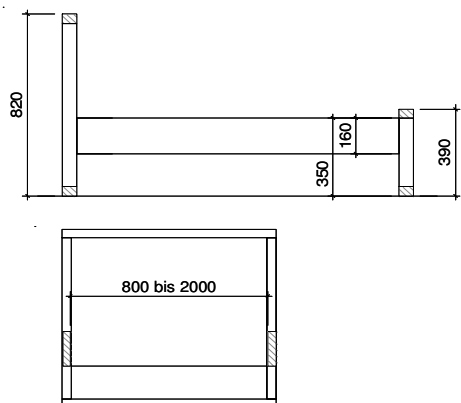

2010

Tête de lit haute

Hauteur tête de lit 82 cm	80/90/100x200	120/140x200	160x200	180/200x200
Hêtre	1'265.--	1'328.--	1'417.--	1'581.--
Coeur de hêtre rouge	1'290.--	1'355.--	1'445.--	1'613.--
blanc	1'331.--	1'398.--	1'491.--	1'664.--
Erable, nature	1'417.--	1'488.--	1'587.--	1'771.--
Erable, blanc, pigmenté	1'444.--	1'517.--	1'618.--	1'805.--
Coeur de frêne	1'331.--	1'398.--	1'491.--	1'664.--
Frêne blanc	1'378.--	1'447.--	1'544.--	1'723.--
Chêne /chêne branchu	1'562.--	1'640.--	1'749.--	1'953.--
Cerisier	1'959.--	2'057.--	2'194.--	2'449.--
Cerisier W4	2'000.--	2'100.--	2'240.--	2'500.--
Noyer americain	2'258.--	2'371.--	2'529.--	2'823.--

Tête de lit haute côté de lit avec rainure pour le sommier

Hauteur du sommier max 55mm

Hauteur tête de lit 82 cm	80/90/100x200			
Hêtre	1'461.--	1'534.--	1'636.--	1'826.--
Coeur de hêtre rouge	1'490.--	1'565.--	1'669.--	1'863.--
blanc	1'537.--	1'614.--	1'722.--	1'922.--
Erable, nature	1'636.--	1'718.--	1'833.--	2'046.--
Erable, blanc, pigmenté	1'668.--	1'752.--	1'868.--	2'085.--
Coeur de frêne	1'537.--	1'614.--	1'722.--	1'922.--
Frêne blanc	1'592.--	1'672.--	1'783.--	1'990.--
Chêne /chêne branchu	1'804.--	1'894.--	2'021.--	2'255.--
Cerisier	2'263.--	2'376.--	2'534.--	2'828.--
Cerisier W4	2'310.--	2'425.--	2'587.--	2'887.--
Noyer americain	2'608.--	2'739.--	2'921.--	3'260.--