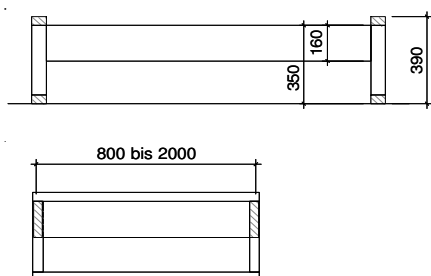

Hauteur 39 cm	80/90/100x200	120/140x200	160x200	180/200x200
Hêtre	1'150.--	1'208.--	1'288.--	1'438.--
Coeur de hêtre rouge	1'173.--	1'232.--	1'314.--	1'466.--
blanc	1'210.--	1'271.--	1'355.--	1'513.--
Erable, nature	1'288.--	1'352.--	1'443.--	1'610.--
Erable, blanc, pigmenté	1'313.--	1'379.--	1'471.--	1'641.--
Coeur de frêne	1'210.--	1'271.--	1'355.--	1'513.--
Frêne blanc	1'253.--	1'316.--	1'403.--	1'566.--
Chêne /chêne branchu	1'420.--	1'491.--	1'590.--	1'775.--
Cerisier	1'781.--	1'870.--	1'995.--	2'226.--
Cerisier W4	1'818.--	1'909.--	2'036.--	2'273.--
Noyer americain	2'053.--	2'156.--	2'299.--	2'566.--