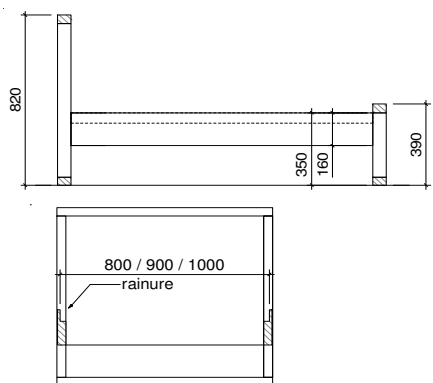

2010

Tête de lit haute

Hauteur tête de lit 82 cm	80/90/100x200	120/140x200	160x200	180/200x200
Hêtre	1'265.--	1'328.--	1'417.--	1'581.--
Coeur de hêtre rouge	1'290.--	1'355.--	1'445.--	1'613.--
blanc	1'331.--	1'398.--	1'491.--	1'664.--
Erable, nature	1'417.--	1'488.--	1'587.--	1'771.--
Erable, blanc, pigmenté	1'444.--	1'517.--	1'618.--	1'805.--
Coeur de frêne	1'331.--	1'398.--	1'491.--	1'664.--
Frêne blanc	1'378.--	1'447.--	1'544.--	1'723.--
Chêne /chêne branchu	1'562.--	1'640.--	1'749.--	1'953.--
Cerisier	1'959.--	2'057.--	2'194.--	2'449.--
Cerisier W4	2'000.--	2'100.--	2'240.--	2'500.--
Noyer americain	2'258.--	2'371.--	2'529.--	2'823.--

Tête de lit bas

Hauteur 39 cm	80/90/100x200	120/140x200	160x200	180/200x200
Hêtre	1'150.--	1'208.--	1'288.--	1'438.--
Coeur de hêtre rouge	1'173.--	1'232.--	1'314.--	1'466.--
blanc	1'210.--	1'271.--	1'355.--	1'513.--
Erable, nature	1'288.--	1'352.--	1'443.--	1'610.--
Erable, blanc, pigmenté	1'313.--	1'379.--	1'471.--	1'641.--
Coeur de frêne	1'210.--	1'271.--	1'355.--	1'513.--
Frêne blanc	1'253.--	1'316.--	1'403.--	1'566.--
Chêne /chêne branchu	1'420.--	1'491.--	1'590.--	1'775.--
Cerisier	1'781.--	1'870.--	1'995.--	2'226.--
Cerisier W4	1'818.--	1'909.--	2'036.--	2'273.--
Noyer americain	2'053.--	2'156.--	2'299.--	2'566.--

Tête de lit haute côté de lit avec rainure pour le sommier

Hauteur du sommier max 55mm

Hauteur tête de lit 82 cm	80/90/100x200			
Hêtre	1'461.--	1'534.--	1'636.--	1'826.--
Coeur de hêtre rouge	1'490.--	1'565.--	1'669.--	1'863.--
blanc	1'537.--	1'614.--	1'722.--	1'922.--
Erable, nature	1'636.--	1'718.--	1'833.--	2'046.--
Erable, blanc, pigmenté	1'668.--	1'752.--	1'868.--	2'085.--
Coeur de frêne	1'537.--	1'614.--	1'722.--	1'922.--
Frêne blanc	1'592.--	1'672.--	1'783.--	1'990.--
Chêne /chêne branchu	1'804.--	1'894.--	2'021.--	2'255.--
Cerisier	2'263.--	2'376.--	2'534.--	2'828.--
Cerisier W4	2'310.--	2'425.--	2'587.--	2'887.--
Noyer americain	2'608.--	2'739.--	2'921.--	3'260.--