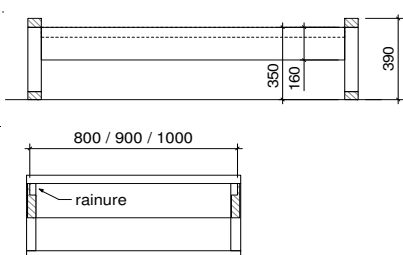

Tête de lit haute côté de lit avec rainure pour le sommier

Hauteur du sommier max 55mm

Hauteur tête de lit 82 cm	80/90/100x200			
Hêtre	1'461.--	1'534.--	1'636.--	1'826.--
Coeur de hêtre rouge	1'490.--	1'565.--	1'669.--	1'863.--
blanc	1'537.--	1'614.--	1'722.--	1'922.--
Erable, nature	1'636.--	1'718.--	1'833.--	2'046.--
Erable, blanc, pigmenté	1'668.--	1'752.--	1'868.--	2'085.--
Coeur de frêne	1'537.--	1'614.--	1'722.--	1'922.--
Frêne blanc	1'592.--	1'672.--	1'783.--	1'990.--
Chêne /chêne branchu	1'804.--	1'894.--	2'021.--	2'255.--
Cerisier	2'263.--	2'376.--	2'534.--	2'828.--
Cerisier W4	2'310.--	2'425.--	2'587.--	2'887.--
Noyer americain	2'608.--	2'739.--	2'921.--	3'260.--

Tête de lit bas côté de lit avec rainure pour le sommier

Hauteur du sommier max 55mm

Hauteur 39 cm	80/90/100x200			
Hêtre	1'208.--	1'268.--	1'352.--	1'509.--
Coeur de hêtre rouge	1'232.--	1'293.--	1'379.--	1'540.--
blanc	1'271.--	1'334.--	1'423.--	1'588.--
Erable, nature	1'352.--	1'420.--	1'515.--	1'691.--
Erable, blanc, pigmenté	1'379.--	1'448.--	1'544.--	1'723.--
Coeur de frêne	1'271.--	1'334.--	1'423.--	1'588.--
Frêne blanc	1'316.--	1'381.--	1'474.--	1'645.--
Chêne /chêne branchu	1'491.--	1'566.--	1'670.--	1'864.--
Cerisier	1'870.--	1'964.--	2'094.--	2'338.--
Cerisier W4	1'909.--	2'004.--	2'138.--	2'386.--
Noyer americain	2'156.--	2'263.--	2'414.--	2'695.--