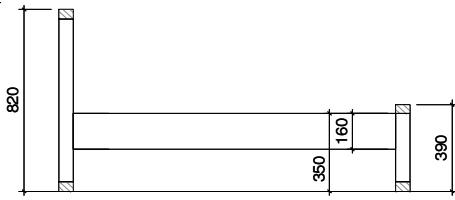

Kopfteil hoch

Höhe Kopfteil 82 cm

80/90/100x200

120/140x200

160x200

180/200x200

	80/90/100x200	120/140x200	160x200	180/200x200
Buche	1'265.--	1'328.--	1'417.--	1'581.--
Rotkernbuche	1'290.--	1'355.--	1'445.--	1'613.--
weiss, deckend	1'331.--	1'398.--	1'491.--	1'664.--
Ahorn, natur	1'417.--	1'488.--	1'587.--	1'771.--
Ahorn, weiss pigmentiert	1'444.--	1'517.--	1'618.--	1'805.--
Kernesche	1'331.--	1'398.--	1'491.--	1'664.--
Esche weiss offenporig	1'378.--	1'447.--	1'544.--	1'723.--
Eiche/ Asteiche	1'562.--	1'640.--	1'749.--	1'953.--
Kirschbaum	1'959.--	2'057.--	2'194.--	2'449.--
Kirschbaum W4	2'000.--	2'100.--	2'240.--	2'500.--
Nussbaum amerik.	2'258.--	2'371.--	2'529.--	2'823.--

Kopfteil nieder

Höhe 39 cm

80/90/100x200

120/140x200

160x200

180/200x200

	80/90/100x200	120/140x200	160x200	180/200x200
Buche	1'150.--	1'208.--	1'288.--	1'438.--
Rotkernbuche	1'173.--	1'232.--	1'314.--	1'466.--
weiss, deckend	1'210.--	1'271.--	1'355.--	1'513.--
Ahorn, natur	1'288.--	1'352.--	1'443.--	1'610.--
Ahorn, weiss pigmentiert	1'313.--	1'379.--	1'471.--	1'641.--
Kernesche	1'210.--	1'271.--	1'355.--	1'513.--
Esche weiss offenporig	1'253.--	1'316.--	1'403.--	1'566.--
Eiche/ Asteiche	1'420.--	1'491.--	1'590.--	1'775.--
Kirschbaum	1'781.--	1'870.--	1'995.--	2'226.--
Kirschbaum W4	1'818.--	1'909.--	2'036.--	2'273.--
Nussbaum amerik.	2'053.--	2'156.--	2'299.--	2'566.--

Kopfteil hoch / Bettseiten ausgefälzt

Lattenrost Höhe maximum ca. 55mm !

Höhe Kopfteil 82 cm

80/90/100x200

120/140x200

	80/90/100x200	120/140x200
Buche	1'461.--	1'534.--
Rotkernbuche	1'490.--	1'565.--
weiss, deckend	1'537.--	1'614.--
Ahorn, natur	1'636.--	1'718.--
Ahorn, weiss pigmentiert	1'668.--	1'752.--
Kernesche	1'537.--	1'614.--
Esche weiss offenporig	1'592.--	1'672.--
Eiche/ Asteiche	1'804.--	1'894.--
Kirschbaum	2'263.--	2'376.--
Kirschbaum W4	2'310.--	2'425.--
Nussbaum amerik.	2'608.--	2'739.--