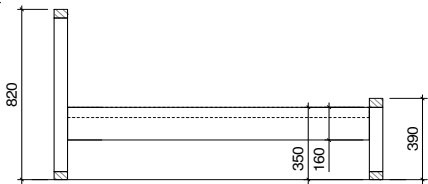

Kopfteil hoch

Höhe Kopfteil 82 cm

80/90/100x200

120/140x200

160x200

180/200x200

	80/90/100x200	120/140x200	160x200	180/200x200
Buche	1'265.--	1'328.--	1'417.--	1'581.--
Rotkernbuche	1'290.--	1'355.--	1'445.--	1'613.--
weiss, deckend	1'331.--	1'398.--	1'491.--	1'664.--
Ahorn, natur	1'417.--	1'488.--	1'587.--	1'771.--
Ahorn, weiss pigmentiert	1'444.--	1'517.--	1'618.--	1'805.--
Kernesche	1'331.--	1'398.--	1'491.--	1'664.--
Esche weiss offenporig	1'378.--	1'447.--	1'544.--	1'723.--
Eiche/ Asteiche	1'562.--	1'640.--	1'749.--	1'953.--
Kirschbaum	1'959.--	2'057.--	2'194.--	2'449.--
Kirschbaum W4	2'000.--	2'100.--	2'240.--	2'500.--
Nussbaum amerik.	2'258.--	2'371.--	2'529.--	2'823.--

Kopfteil nieder

Höhe 39 cm

80/90/100x200

120/140x200

160x200

180/200x200

	80/90/100x200	120/140x200	160x200	180/200x200
Buche	1'150.--	1'208.--	1'288.--	1'438.--
Rotkernbuche	1'173.--	1'232.--	1'314.--	1'466.--
weiss, deckend	1'210.--	1'271.--	1'355.--	1'513.--
Ahorn, natur	1'288.--	1'352.--	1'443.--	1'610.--
Ahorn, weiss pigmentiert	1'313.--	1'379.--	1'471.--	1'641.--
Kernesche	1'210.--	1'271.--	1'355.--	1'513.--
Esche weiss offenporig	1'253.--	1'316.--	1'403.--	1'566.--
Eiche/ Asteiche	1'420.--	1'491.--	1'590.--	1'775.--
Kirschbaum	1'781.--	1'870.--	1'995.--	2'226.--
Kirschbaum W4	1'818.--	1'909.--	2'036.--	2'273.--
Nussbaum amerik.	2'053.--	2'156.--	2'299.--	2'566.--

Kopfteil hoch / Bettseiten ausgefälzt

Lattenrost Höhe maximum ca. 55mm !

Höhe Kopfteil 82 cm

80/90/100x200

120/140x200

	80/90/100x200	120/140x200
Buche	1'461.--	1'534.--
Rotkernbuche	1'490.--	1'565.--
weiss, deckend	1'537.--	1'614.--
Ahorn, natur	1'636.--	1'718.--
Ahorn, weiss pigmentiert	1'668.--	1'752.--
Kernesche	1'537.--	1'614.--
Esche weiss offenporig	1'592.--	1'672.--
Eiche/ Asteiche	1'804.--	1'894.--
Kirschbaum	2'263.--	2'376.--
Kirschbaum W4	2'310.--	2'425.--
Nussbaum amerik.	2'608.--	2'739.--