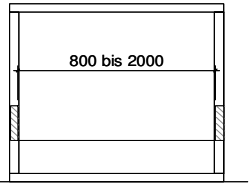

Kopfteil hoch

Höhe Kopfteil 82 cm

80/90/100x200

120/140x200

160x200

180/200x200

	80/90/100x200	120/140x200	160x200	180/200x200
Buche	1'265.--	1'328.--	1'417.--	1'581.--
Rotkernbuche	1'290.--	1'355.--	1'445.--	1'613.--
weiss, deckend	1'331.--	1'398.--	1'491.--	1'664.--
Ahorn, natur	1'417.--	1'488.--	1'587.--	1'771.--
Ahorn, weiss pigmentiert	1'444.--	1'517.--	1'618.--	1'805.--
Kernesche	1'331.--	1'398.--	1'491.--	1'664.--
Esche weiss offenporig	1'378.--	1'447.--	1'544.--	1'723.--
Eiche/ Asteiche	1'562.--	1'640.--	1'749.--	1'953.--
Kirschbaum	1'959.--	2'057.--	2'194.--	2'449.--
Kirschbaum W4	2'000.--	2'100.--	2'240.--	2'500.--
Nussbaum amerik.	2'258.--	2'371.--	2'529.--	2'823.--

Kopfteil nieder

Höhe 39 cm

80/90/100x200

120/140x200

160x200

180/200x200

	80/90/100x200	120/140x200	160x200	180/200x200
Buche	1'150.--	1'208.--	1'288.--	1'438.--
Rotkernbuche	1'173.--	1'232.--	1'314.--	1'466.--
weiss, deckend	1'210.--	1'271.--	1'355.--	1'513.--
Ahorn, natur	1'288.--	1'352.--	1'443.--	1'610.--
Ahorn, weiss pigmentiert	1'313.--	1'379.--	1'471.--	1'641.--
Kernesche	1'210.--	1'271.--	1'355.--	1'513.--
Esche weiss offenporig	1'253.--	1'316.--	1'403.--	1'566.--
Eiche/ Asteiche	1'420.--	1'491.--	1'590.--	1'775.--
Kirschbaum	1'781.--	1'870.--	1'995.--	2'226.--
Kirschbaum W4	1'818.--	1'909.--	2'036.--	2'273.--
Nussbaum amerik.	2'053.--	2'156.--	2'299.--	2'566.--

Kopfteil hoch / Bettseiten ausgefälzt

Lattenrost Höhe maximum ca. 55mm !

Höhe Kopfteil 82 cm

80/90/100x200

120/140x200

	80/90/100x200	120/140x200
Buche	1'461.--	1'534.--
Rotkernbuche	1'490.--	1'565.--
weiss, deckend	1'537.--	1'614.--
Ahorn, natur	1'636.--	1'718.--
Ahorn, weiss pigmentiert	1'668.--	1'752.--
Kernesche	1'537.--	1'614.--
Esche weiss offenporig	1'592.--	1'672.--
Eiche/ Asteiche	1'804.--	1'894.--
Kirschbaum	2'263.--	2'376.--
Kirschbaum W4	2'310.--	2'425.--
Nussbaum amerik.	2'608.--	2'739.--