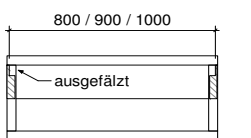

Kopfteil nieder

Höhe 39 cm

80/90/100x200

120/140x200

160x200

180/200x200

	80/90/100x200	120/140x200	160x200	180/200x200
Buche	1'150.--	1'208.--	1'288.--	1'438.--
Rotkernbuche	1'173.--	1'232.--	1'314.--	1'466.--
weiss, deckend	1'210.--	1'271.--	1'355.--	1'513.--
Ahorn, natur	1'288.--	1'352.--	1'443.--	1'610.--
Ahorn, weiss pigmentiert	1'313.--	1'379.--	1'471.--	1'641.--
Kernesche	1'210.--	1'271.--	1'355.--	1'513.--
Esche weiss offenporig	1'253.--	1'316.--	1'403.--	1'566.--
Eiche/ Asteiche	1'420.--	1'491.--	1'590.--	1'775.--
Kirschbaum	1'781.--	1'870.--	1'995.--	2'226.--
Kirschbaum W4	1'818.--	1'909.--	2'036.--	2'273.--
Nussbaum amerik.	2'053.--	2'156.--	2'299.--	2'566.--

Kopfteil hoch / Bettseiten ausgefälzt

Lattenrost Höhe maximum ca. 55mm !

Höhe Kopfteil 82 cm

80/90/100x200

120/140x200

	80/90/100x200	120/140x200
Buche	1'461.--	1'534.--
Rotkernbuche	1'490.--	1'565.--
weiss, deckend	1'537.--	1'614.--
Ahorn, natur	1'636.--	1'718.--
Ahorn, weiss pigmentiert	1'668.--	1'752.--
Kernesche	1'537.--	1'614.--
Esche weiss offenporig	1'592.--	1'672.--
Eiche/ Asteiche	1'804.--	1'894.--
Kirschbaum	2'263.--	2'376.--
Kirschbaum W4	2'310.--	2'425.--
Nussbaum amerik.	2'608.--	2'739.--

Kopfteil nieder / Bettseiten ausgefälzt

Lattenrost Höhe maximum ca. 55mm !

Höhe 39 cm

80/90/100x200

120/140x200

	80/90/100x200	120/140x200
Buche	1'208.--	1'268.--
Rotkernbuche	1'232.--	1'293.--
weiss, deckend	1'271.--	1'334.--
Ahorn, natur	1'352.--	1'420.--
Ahorn, weiss pigmentiert	1'379.--	1'448.--
Kernesche	1'271.--	1'334.--
Esche weiss offenporig	1'316.--	1'381.--
Eiche/ Asteiche	1'491.--	1'566.--
Kirschbaum	1'870.--	1'964.--
Kirschbaum W4	1'909.--	2'004.--
Nussbaum amerik.	2'156.--	2'263.--