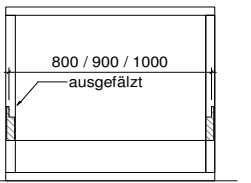

Kopfteil hoch

Höhe Kopfteil 82 cm

80/90/100x200

120/140x200

160x200

180/200x200

	80/90/100x200	120/140x200	160x200	180/200x200
Buche	1'265.--	1'328.--	1'417.--	1'581.--
Rotkernbuche	1'290.--	1'355.--	1'445.--	1'613.--
weiss, deckend	1'331.--	1'398.--	1'491.--	1'664.--
Ahorn, natur	1'417.--	1'488.--	1'587.--	1'771.--
Ahorn, weiss pigmentiert	1'444.--	1'517.--	1'618.--	1'805.--
Kernesche	1'331.--	1'398.--	1'491.--	1'664.--
Esche weiss offenporig	1'378.--	1'447.--	1'544.--	1'723.--
Eiche/ Asteiche	1'562.--	1'640.--	1'749.--	1'953.--
Kirschbaum	1'959.--	2'057.--	2'194.--	2'449.--
Kirschbaum W4	2'000.--	2'100.--	2'240.--	2'500.--
Nussbaum amerik.	2'258.--	2'371.--	2'529.--	2'823.--

Kopfteil nieder

Höhe 39 cm

80/90/100x200

120/140x200

160x200

180/200x200

	80/90/100x200	120/140x200	160x200	180/200x200
Buche	1'150.--	1'208.--	1'288.--	1'438.--
Rotkernbuche	1'173.--	1'232.--	1'314.--	1'466.--
weiss, deckend	1'210.--	1'271.--	1'355.--	1'513.--
Ahorn, natur	1'288.--	1'352.--	1'443.--	1'610.--
Ahorn, weiss pigmentiert	1'313.--	1'379.--	1'471.--	1'641.--
Kernesche	1'210.--	1'271.--	1'355.--	1'513.--
Esche weiss offenporig	1'253.--	1'316.--	1'403.--	1'566.--
Eiche/ Asteiche	1'420.--	1'491.--	1'590.--	1'775.--
Kirschbaum	1'781.--	1'870.--	1'995.--	2'226.--
Kirschbaum W4	1'818.--	1'909.--	2'036.--	2'273.--
Nussbaum amerik.	2'053.--	2'156.--	2'299.--	2'566.--

Kopfteil hoch / Bettseiten ausgefälzt

Lattenrost Höhe maximum ca. 55mm !

Höhe Kopfteil 82 cm

80/90/100x200

120/140x200

	80/90/100x200	120/140x200
Buche	1'461.--	1'534.--
Rotkernbuche	1'490.--	1'565.--
weiss, deckend	1'537.--	1'614.--
Ahorn, natur	1'636.--	1'718.--
Ahorn, weiss pigmentiert	1'668.--	1'752.--
Kernesche	1'537.--	1'614.--
Esche weiss offenporig	1'592.--	1'672.--
Eiche/ Asteiche	1'804.--	1'894.--
Kirschbaum	2'263.--	2'376.--
Kirschbaum W4	2'310.--	2'425.--
Nussbaum amerik.	2'608.--	2'739.--