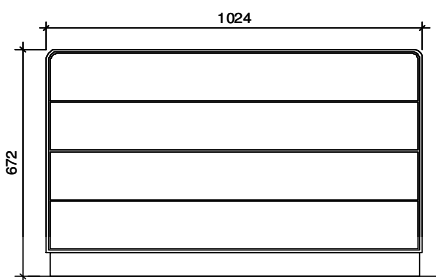

Tél: 0041 071 367 13 82
Fax 0041 071 367 13 07
Vente: Ulrich Meier
Mobil: 079 686 90 42

HUMO
DESIGN
Bois du pays massif

commodes

LISTE DES
PRIX DE VENTE

2010

modèle Glina

102 x 67 x 45

Hêtre	2'042.--
Coeur de hêtre rouge	2'062.--
blanc	2'103.--
Erable, nature	2'284.--
Erable, blanc, pigmenté	2'327.--
Coeur de frêne	2'103.--
Frêne blanc	2'124.--
Chêne /chêne branchu	2'424.--
Cerisier	2'493.--
Cerisier W4	2'543.--
Noyer américain	2'590.--

modèle Columba

102 x 67 x 45

Hêtre	2'062.--
Coeur de hêtre rouge	2'083.--
blanc	2'124.--
Erable, nature	2'305.--
Erable, blanc, pigmenté	2'350.--
Coeur de frêne	2'103.--
Frêne blanc	2'164.--
Chêne /chêne branchu	2'471.--
Cerisier	2'692.--
Cerisier W4	2'742.--
Noyer américain	2'848.--