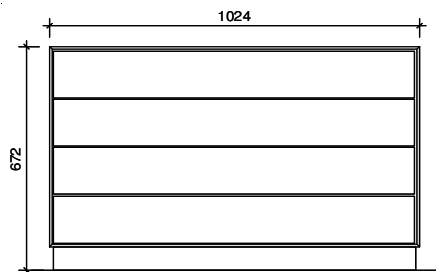

Tél: 0041 071 367 13 82
Fax 0041 071 367 13 07
Vente: Ulrich Meier
Mobil: 079 686 90 42

HUMO
DESIGN
Bois du pays massif

commodes

LISTE DES
PRIX DE VENTE

2010

modèle Glina

102 x 67 x 45

Hêtre	2'042.--
Coeur de hêtre rouge	2'062.--
blanc	2'103.--
Erable, nature	2'284.--
Erable, blanc, pigmenté	2'327.--
Coeur de frêne	2'103.--
Frêne blanc	2'124.--
Chêne /chêne branchu	2'424.--
Cerisier	2'493.--
Cerisier W4	2'543.--
Noyer américain	2'590.--

modèle Columba

102 x 67 x 45

Hêtre	2'062.--
Coeur de hêtre rouge	2'083.--
blanc	2'124.--
Erable, nature	2'305.--
Erable, blanc, pigmenté	2'350.--
Coeur de frêne	2'103.--
Frêne blanc	2'164.--
Chêne /chêne branchu	2'471.--
Cerisier	2'692.--
Cerisier W4	2'742.--
Noyer américain	2'848.--