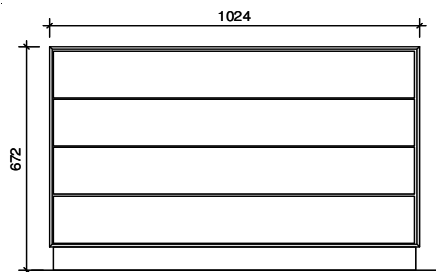

VERKAUFS-
PREISLISTE

2010

Modell Glina

102 x 67 x 45

Buche	2'042.--
Rotkernbuche	2'062.--
weiss, deckend	2'103.--
Ahorn, natur	2'284.--
Ahorn, weiss pigmentiert	2'327.--
Kernesche	2'103.--
Esche weiss offenporig	2'124.--
Eiche/ Asteiche	2'424.--
Kirschbaum	2'493.--
Kirschbaum W4	2'543.--
Nussbaum amerik.	2'590.--