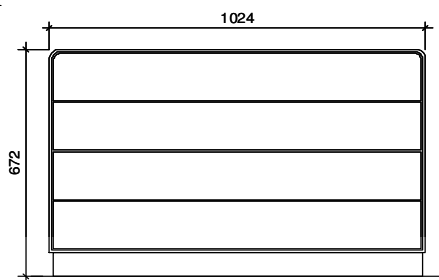

Modell Columba

102 x 67 x 45

Buche	2'062.--
Rotkernbuche	2'083.--
weiss, deckend	2'124.--
Ahorn, natur	2'305.--
Ahorn, weiss pigmentiert	2'350.--
Kernesche	2'103.--
Esche weiss offenporig	2'164.--
Eiche/ Asteiche	2'471.--
Kirschbaum	2'692.--
Kirschbaum W4	2'742.--
Nussbaum amerik.	2'848.--

Ausführung:

Massivholz, Oberfläche geölt.

Auch lackiert erhältlich = gleicher Preis

Andere Holzarten auf Anfrage.

Beizen nach Farbmuster +10% +130.- pro Auftrag.