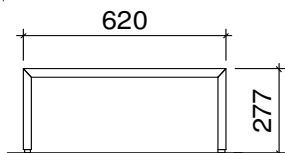

Hauteur 27 cm

façon U

rayon de verre/bois

avec 1 tiroir

| | | | |
|-------------------------------|--------|--------|--------|
| Hêtre | 415.-- | 432.-- | 720.-- |
| Coeur de hêtre rouge blanc | 423.-- | 441.-- | 734.-- |
| 432.-- | 449.-- | 748.-- | |
| Erable, nature | 465.-- | 483.-- | 780.-- |
| Erable, blanc, pigmenté | 473.-- | 491.-- | 795.-- |
| Coeur de frêne | 457.-- | 473.-- | 765.-- |
| Frêne blanc | 440.-- | 459.-- | 764.-- |
| Chêne /chêne branchu | 498.-- | 517.-- | 820.-- |
| Cerisier | 550.-- | 569.-- | 863.-- |
| Cerisier W4 | 559.-- | 578.-- | 880.-- |
| Noyer américain | 610.-- | 629.-- | 931.-- |

Table de nuit haut

profondeur 40cm

Hauteur 38 cm

façon U

rayon de verre/bois

avec 1 tiroir

| | | | |
|-------------------------------|--------|--------|--------|
| Hêtre | 427.-- | 444.-- | 732.-- |
| Coeur de hêtre rouge blanc | 435.-- | 452.-- | 746.-- |
| 443.-- | 462.-- | 761.-- | |
| Erable, nature | 477.-- | 495.-- | 793.-- |
| Erable, blanc, pigmenté | 486.-- | 503.-- | 806.-- |
| Coeur de frêne | 440.-- | 458.-- | 753.-- |
| Frêne blanc | 451.-- | 470.-- | 776.-- |
| Chêne /chêne branchu | 510.-- | 528.-- | 832.-- |
| Cerisier | 561.-- | 580.-- | 876.-- |
| Cerisier W4 | 573.-- | 592.-- | 892.-- |
| Noyer américain | 622.-- | 640.-- | 943.-- |