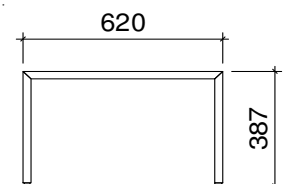

Hauteur 27 cm

façon U

rayon de verre/bois

avec 1 tiroir

| | | | |
|-------------------------------|--------|--------|--------|
| Hêtre | 415.-- | 432.-- | 720.-- |
| Coeur de hêtre rouge blanc | 423.-- | 441.-- | 734.-- |
| 432.-- | 449.-- | 748.-- | |
| Erable, nature | 465.-- | 483.-- | 780.-- |
| Erable, blanc, pigmenté | 473.-- | 491.-- | 795.-- |
| Coeur de frêne | 457.-- | 473.-- | 765.-- |
| Frêne blanc | 440.-- | 459.-- | 764.-- |
| Chêne /chêne branchu | 498.-- | 517.-- | 820.-- |
| Cerisier | 550.-- | 569.-- | 863.-- |
| Cerisier W4 | 559.-- | 578.-- | 880.-- |
| Noyer américain | 610.-- | 629.-- | 931.-- |

Table de nuit haut

profondeur 40cm

Hauteur 38 cm

façon U

rayon de verre/bois

avec 1 tiroir

| | | | |
|-------------------------------|--------|--------|--------|
| Hêtre | 427.-- | 444.-- | 732.-- |
| Coeur de hêtre rouge blanc | 435.-- | 452.-- | 746.-- |
| 443.-- | 462.-- | 761.-- | |
| Erable, nature | 477.-- | 495.-- | 793.-- |
| Erable, blanc, pigmenté | 486.-- | 503.-- | 806.-- |
| Coeur de frêne | 440.-- | 458.-- | 753.-- |
| Frêne blanc | 451.-- | 470.-- | 776.-- |
| Chêne /chêne branchu | 510.-- | 528.-- | 832.-- |
| Cerisier | 561.-- | 580.-- | 876.-- |
| Cerisier W4 | 573.-- | 592.-- | 892.-- |
| Noyer américain | 622.-- | 640.-- | 943.-- |