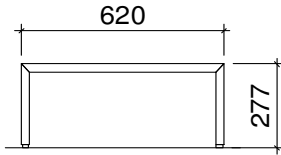

VERKAUFS-
PREISLISTE

2010

Nachttisch tief	Höhe 27 cm	U - förmig	Glas-/ Holztablar	mit 1 Schublade
Tiefe 40cm	Buche	415.--	432.--	720.--
	Rotkernbuche	423.--	441.--	734.--
	weiss, deckend	432.--	449.--	748.--
	Ahorn, natur	465.--	483.--	780.--
	Ahorn, weiss pigmentiert	473.--	491.--	795.--
	Kernesche	457.--	473.--	765.--
	Esche weiss offenporig	440.--	459.--	764.--
	Eiche / Asteiche	498.--	517.--	820.--
	Kirschbaum	550.--	569.--	863.--
	Kirschbaum W4	559.--	578.--	880.--
	Nussbaum amerik.	610.--	629.--	931.--

Nachttisch hoch	Höhe 38 cm	U - förmig	Glas-/ Holztablar	mit 1 Schublade
Tiefe 40cm	Buche	427.--	444.--	732.--
	Rotkernbuche	435.--	452.--	746.--
	weiss, deckend	443.--	462.--	761.--
	Ahorn, natur	477.--	495.--	793.--
	Ahorn, weiss pigmentiert	486.--	503.--	806.--
	Kernesche	440.--	458.--	753.--
	Esche weiss offenporig	451.--	470.--	776.--
	Eiche / Asteiche	510.--	528.--	832.--
	Kirschbaum	561.--	580.--	876.--
	Kirschbaum W4	573.--	592.--	892.--
	Nussbaum amerik.	622.--	640.--	943.--