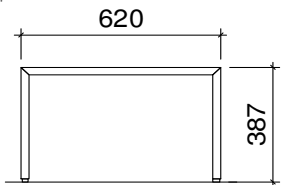

VERKAUFS-
PREISLISTE

2010

Nachttisch tief	Höhe 27 cm	U - förmig	Glas-/ Holztablar	mit 1 Schublade
Tiefe 40cm	Buche	415.--	432.--	720.--
	Rotkernbuche	423.--	441.--	734.--
	weiss, deckend	432.--	449.--	748.--
	Ahorn, natur	465.--	483.--	780.--
	Ahorn, weiss pigmentiert	473.--	491.--	795.--
	Kernesche	457.--	473.--	765.--
	Esche weiss offenporig	440.--	459.--	764.--
	Eiche / Asteiche	498.--	517.--	820.--
	Kirschbaum	550.--	569.--	863.--
	Kirschbaum W4	559.--	578.--	880.--
	Nussbaum amerik.	610.--	629.--	931.--

Nachttisch hoch	Höhe 38 cm	U - förmig	Glas-/ Holztablar	mit 1 Schublade
Tiefe 40cm	Buche	427.--	444.--	732.--
	Rotkernbuche	435.--	452.--	746.--
	weiss, deckend	443.--	462.--	761.--
	Ahorn, natur	477.--	495.--	793.--
	Ahorn, weiss pigmentiert	486.--	503.--	806.--
	Kernesche	440.--	458.--	753.--
	Esche weiss offenporig	451.--	470.--	776.--
	Eiche / Asteiche	510.--	528.--	832.--
	Kirschbaum	561.--	580.--	876.--
	Kirschbaum W4	573.--	592.--	892.--
	Nussbaum amerik.	622.--	640.--	943.--