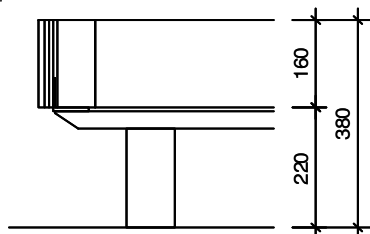

Tél: 0041 071 367 13 82
 Fax 0041 071 367 13 07

Vente: Ulrich Meier
 Mobil: 079 686 90 42

HUMO
 DESIGN
 Bois du pays massif

COLUMBA

LISTE DES
 PRIX DE VENTE

2010

Coin rond	Côte 16 / Pied 22cm	80/90/100x200	120/140x200	160x200	180/200x200
Côte 16cm	Hêtre	1'534.--	1'570.--	1'731.--	1'766.--
	Coeur de hêtre rouge blanc	1'565.--	1'602.--	1'766.--	1'801.--
	Erable, nature	1'597.--	1'633.--	1'800.--	1'836.--
	Erable, blanc, pigmenté	1'794.--	1'830.--	1'988.--	2'036.--
	Coeur de frêne	1'828.--	1'864.--	2'025.--	2'075.--
	Frêne blanc	1'581.--	1'617.--	1'783.--	1'819.--
	Chêne /chêne branchu	1'627.--	1'664.--	1'835.--	1'872.--
	Cerisier	1'963.--	2'001.--	2'174.--	2'211.--
	Cerisier W4	2'207.--	2'244.--	2'418.--	2'456.--
	Noyer americain	2'247.--	2'285.--	2'463.--	2'501.--
		2'366.--	2'409.--	2'587.--	2'653.--

Pied rond / long	Hauteur 38cm	80/90/100x200	120/140x200	160x200	180/200x200
Côte 16cm	Hêtre	1'725.--	1'760.--	1'922.--	1'957.--
	Coeur de hêtre rouge blanc	1'760.--	1'796.--	1'960.--	1'995.--
	Erable, nature	1'795.--	1'830.--	1'999.--	2'034.--
	Erable, blanc, pigmenté	1'993.--	2'030.--	2'199.--	2'237.--
	Coeur de frêne	2'032.--	2'069.--	2'242.--	2'278.--
	Frêne blanc	1'766.--	1'813.--	1'979.--	2'016.--
	Chêne /chêne branchu	1'829.--	1'865.--	2'036.--	2'074.--
	Cerisier	2'167.--	2'203.--	2'377.--	2'415.--
	Cerisier W4	2'412.--	2'449.--	2'624.--	2'661.--
	Noyer americain	2'457.--	2'495.--	2'672.--	2'710.--
		2'576.--	2'619.--	2'797.--	2'862.--