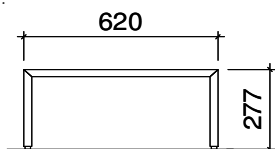

Nachttisch NT22	Höhe 22 cm	U - förmig	Glas-/ Holztablar	mit 1 Schublade
Tiefe 40cm	Buche	404.--	421.--	709.--
	Rotkernbuche	411.--	429.--	723.--
	weiss, deckend	420.--	438.--	738.--
	Ahorn, natur	452.--	470.--	768.--
	Ahorn, weiss pigmentiert	462.--	479.--	782.--
	Kernesche	415.--	433.--	730.--
	Esche weiss offenporig	428.--	446.--	750.--
	Eiche / Asteiche	489.--	503.--	806.--
	Kirschbaum	538.--	555.--	852.--
	Kirschbaum W4	547.--	566.--	868.--
	Nussbaum amerik.	597.--	614.--	915.--

Nachttisch NT27	Höhe 27 cm	U - förmig	Glas-/ Holztablar	mit 1 Schublade
Tiefe 40cm	Buche	415.--	432.--	720.--
	Rotkernbuche	423.--	441.--	734.--
	weiss, deckend	432.--	449.--	748.--
	Ahorn, natur	465.--	483.--	780.--
	Ahorn, weiss pigmentiert	473.--	491.--	795.--
	Kernesche	457.--	473.--	765.--
	Esche weiss offenporig	440.--	459.--	764.--
	Eiche / Asteiche	498.--	517.--	820.--
	Kirschbaum	550.--	569.--	863.--
	Kirschbaum W4	559.--	578.--	880.--
	Nussbaum amerik.	610.--	629.--	931.--

Nachttisch NT38	Höhe 38 cm	U - förmig	Glas-/ Holztablar	mit 1 Schublade
Tiefe 40cm	Buche	427.--	444.--	732.--
	Rotkernbuche	435.--	452.--	746.--
	weiss, deckend	443.--	462.--	761.--
	Ahorn, natur	477.--	495.--	793.--
	Ahorn, weiss pigmentiert	486.--	503.--	806.--
	Kernesche	440.--	458.--	753.--
	Esche weiss offenporig	451.--	470.--	776.--
	Eiche / Asteiche	510.--	528.--	832.--
	Kirschbaum	561.--	580.--	876.--
	Kirschbaum W4	573.--	592.--	892.--
	Nussbaum amerik.	622.--	640.--	943.--