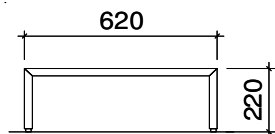

Nachttisch NT22	Höhe 22 cm	U - förmig	Glas-/ Holztablar	mit 1 Schublade
Tiefe 40cm	Buche	404.--	421.--	709.--
	Rotkernbuche	411.--	429.--	723.--
	weiss, deckend	420.--	438.--	738.--
	Ahorn, natur	452.--	470.--	768.--
	Ahorn, weiss pigmentiert	462.--	479.--	782.--
	Kernesche	415.--	433.--	730.--
	Esche weiss offenporig	428.--	446.--	750.--
	Eiche / Asteiche	489.--	503.--	806.--
	Kirschbaum	538.--	555.--	852.--
	Kirschbaum W4	547.--	566.--	868.--
	Nussbaum amerik.	597.--	614.--	915.--

Nachttisch NT27	Höhe 27 cm	U - förmig	Glas-/ Holztablar	mit 1 Schublade
Tiefe 40cm	Buche	415.--	432.--	720.--
	Rotkernbuche	423.--	441.--	734.--
	weiss, deckend	432.--	449.--	748.--
	Ahorn, natur	465.--	483.--	780.--
	Ahorn, weiss pigmentiert	473.--	491.--	795.--
	Kernesche	457.--	473.--	765.--
	Esche weiss offenporig	440.--	459.--	764.--
	Eiche / Asteiche	498.--	517.--	820.--
	Kirschbaum	550.--	569.--	863.--
	Kirschbaum W4	559.--	578.--	880.--
	Nussbaum amerik.	610.--	629.--	931.--

Nachttisch NT38	Höhe 38 cm	U - förmig	Glas-/ Holztablar	mit 1 Schublade
Tiefe 40cm	Buche	427.--	444.--	732.--
	Rotkernbuche	435.--	452.--	746.--
	weiss, deckend	443.--	462.--	761.--
	Ahorn, natur	477.--	495.--	793.--
	Ahorn, weiss pigmentiert	486.--	503.--	806.--
	Kernesche	440.--	458.--	753.--
	Esche weiss offenporig	451.--	470.--	776.--
	Eiche / Asteiche	510.--	528.--	832.--
	Kirschbaum	561.--	580.--	876.--
	Kirschbaum W4	573.--	592.--	892.--
	Nussbaum amerik.	622.--	640.--	943.--