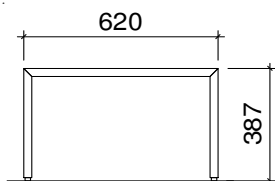

Nachttisch NT22	Höhe 22 cm	U - förmig	Glas-/ Holztablar	mit 1 Schublade
Tiefe 40cm	Buche	404.--	421.--	709.--
	Rotkernbuche	411.--	429.--	723.--
	weiss, deckend	420.--	438.--	738.--
	Ahorn, natur	452.--	470.--	768.--
	Ahorn, weiss pigmentiert	462.--	479.--	782.--
	Kernesche	415.--	433.--	730.--
	Esche weiss offenporig	428.--	446.--	750.--
	Eiche / Asteiche	489.--	503.--	806.--
	Kirschbaum	538.--	555.--	852.--
	Kirschbaum W4	547.--	566.--	868.--
	Nussbaum amerik.	597.--	614.--	915.--

Nachttisch NT27	Höhe 27 cm	U - förmig	Glas-/ Holztablar	mit 1 Schublade
Tiefe 40cm	Buche	415.--	432.--	720.--
	Rotkernbuche	423.--	441.--	734.--
	weiss, deckend	432.--	449.--	748.--
	Ahorn, natur	465.--	483.--	780.--
	Ahorn, weiss pigmentiert	473.--	491.--	795.--
	Kernesche	457.--	473.--	765.--
	Esche weiss offenporig	440.--	459.--	764.--
	Eiche / Asteiche	498.--	517.--	820.--
	Kirschbaum	550.--	569.--	863.--
	Kirschbaum W4	559.--	578.--	880.--
	Nussbaum amerik.	610.--	629.--	931.--

Nachttisch NT38	Höhe 38 cm	U - förmig	Glas-/ Holztablar	mit 1 Schublade
Tiefe 40cm	Buche	427.--	444.--	732.--
	Rotkernbuche	435.--	452.--	746.--
	weiss, deckend	443.--	462.--	761.--
	Ahorn, natur	477.--	495.--	793.--
	Ahorn, weiss pigmentiert	486.--	503.--	806.--
	Kernesche	440.--	458.--	753.--
	Esche weiss offenporig	451.--	470.--	776.--
	Eiche / Asteiche	510.--	528.--	832.--
	Kirschbaum	561.--	580.--	876.--
	Kirschbaum W4	573.--	592.--	892.--
	Nussbaum amerik.	622.--	640.--	943.--