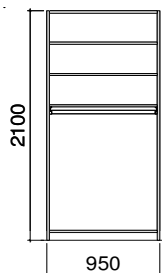

profondeur 60cm

Hêtre 2'076.--
 Coeur de hêtre rouge 2'076.--
 Erable, nature 2'453.--
 Cerisier 2'718.--

armoire avec quatre portes

profondeur 60cm

Hêtre 5'040.--
 Coeur de hêtre rouge 5'040.--
 Erable, nature 6'162.--
 Cerisier 6'814.--

armoire avec deux portes

profondeur 60cm

Hêtre 2'742.--
 Coeur de hêtre rouge 2'742.--
 Erable, nature 3'333.--
 Cerisier 3'679.--

armoire avec cinq portes

profondeur 60cm

Hêtre 6'672.--
 Coeur de hêtre rouge 6'672.--
 Erable, nature 8'110.--
 Cerisier 8'987.--

armoire avec trois portes

profondeur 60cm

Hêtre 4'374.--
 Coeur de hêtre rouge 4'374.--
 Erable, nature 5'282.--
 Cerisier 5'853.--

armoire avec six portes

profondeur 60cm

Hêtre 7'338.--
 Coeur de hêtre rouge 7'338.--
 Erable, nature 8'990.--
 Cerisier 9'949.--