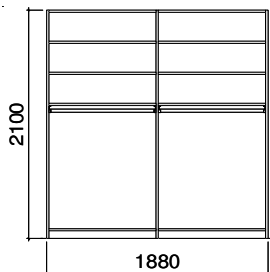

profondeur 60cm

Hêtre 2'076.--
 Coeur de hêtre rouge 2'076.--
 Erable, nature 2'453.--
 Cerisier 2'718.--

armoire avec quatre portes

profondeur 60cm

Hêtre 5'040.--
 Coeur de hêtre rouge 5'040.--
 Erable, nature 6'162.--
 Cerisier 6'814.--