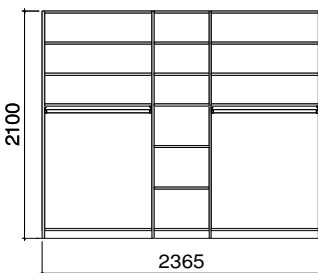

profondeur 60cm

Hêtre 2'076.--
 Coeur de hêtre rouge 2'076.--
 Erable, nature 2'453.--
 Cerisier 2'718.--

armoire avec quatre portes

profondeur 60cm

Hêtre 5'040.--
 Coeur de hêtre rouge 5'040.--
 Erable, nature 6'162.--
 Cerisier 6'814.--

armoire avec deux portes

profondeur 60cm

Hêtre 2'742.--
 Coeur de hêtre rouge 2'742.--
 Erable, nature 3'333.--
 Cerisier 3'679.--

armoire avec cinq portes

profondeur 60cm

Hêtre 6'672.--
 Coeur de hêtre rouge 6'672.--
 Erable, nature 8'110.--
 Cerisier 8'987.--

armoire avec trois portes

profondeur 60cm

Hêtre 4'374.--
 Coeur de hêtre rouge 4'374.--
 Erable, nature 5'282.--
 Cerisier 5'853.--

armoire avec six portes

profondeur 60cm

Hêtre 7'338.--
 Coeur de hêtre rouge 7'338.--
 Erable, nature 8'990.--
 Cerisier 9'949.--