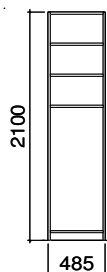

profondeur 60cm

Hêtre 2'076.--
 Coeur de hêtre rouge 2'076.--
 Erable, nature 2'453.--
 Cerisier 2'718.--

armoire avec quatre portes

profondeur 60cm

Hêtre 5'040.--
 Coeur de hêtre rouge 5'040.--
 Erable, nature 6'162.--
 Cerisier 6'814.--

armoire avec deux portes

profondeur 60cm

Hêtre 2'742.--
 Coeur de hêtre rouge 2'742.--
 Erable, nature 3'333.--
 Cerisier 3'679.--

armoire avec cinq portes

profondeur 60cm

Hêtre 6'672.--
 Coeur de hêtre rouge 6'672.--
 Erable, nature 8'110.--
 Cerisier 8'987.--

armoire avec trois portes

profondeur 60cm

Hêtre 4'374.--
 Coeur de hêtre rouge 4'374.--
 Erable, nature 5'282.--
 Cerisier 5'853.--

armoire avec six portes

profondeur 60cm

Hêtre 7'338.--
 Coeur de hêtre rouge 7'338.--
 Erable, nature 8'990.--
 Cerisier 9'949.--