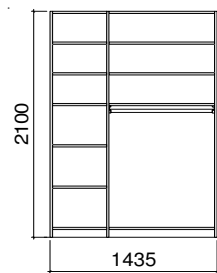

profondeur 60cm

Hêtre 2'076.--
 Coeur de hêtre rouge 2'076.--
 Erable, nature 2'453.--
 Cerisier 2'718.--

armoire avec quatre portes

profondeur 60cm

Hêtre 5'040.--
 Coeur de hêtre rouge 5'040.--
 Erable, nature 6'162.--
 Cerisier 6'814.--

armoire avec deux portes

profondeur 60cm

Hêtre 2'742.--
 Coeur de hêtre rouge 2'742.--
 Erable, nature 3'333.--
 Cerisier 3'679.--

armoire avec cinq portes

profondeur 60cm

Hêtre 6'672.--
 Coeur de hêtre rouge 6'672.--
 Erable, nature 8'110.--
 Cerisier 8'987.--

armoire avec trois portes

profondeur 60cm

Hêtre 4'374.--
 Coeur de hêtre rouge 4'374.--
 Erable, nature 5'282.--
 Cerisier 5'853.--

armoire avec six portes

profondeur 60cm

Hêtre 7'338.--
 Coeur de hêtre rouge 7'338.--
 Erable, nature 8'990.--
 Cerisier 9'949.--