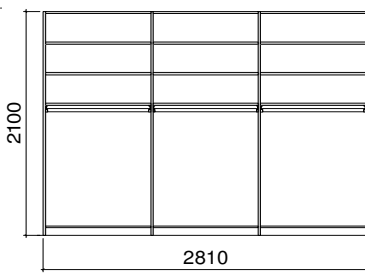

armoire avec deux portes

profondeur 60cm

Hêtre 2'742.--
 Coeur de hêtre rouge 2'742.--
 Erable, nature 3'333.--
 Cerisier 3'679.--

armoire avec cinq portes

profondeur 60cm

Hêtre 6'672.--
 Coeur de hêtre rouge 6'672.--
 Erable, nature 8'110.--
 Cerisier 8'987.--

armoire avec trois portes

profondeur 60cm

Hêtre 4'374.--
 Coeur de hêtre rouge 4'374.--
 Erable, nature 5'282.--
 Cerisier 5'853.--

armoire avec six portes

profondeur 60cm

Hêtre 7'338.--
 Coeur de hêtre rouge 7'338.--
 Erable, nature 8'990.--
 Cerisier 9'949.--