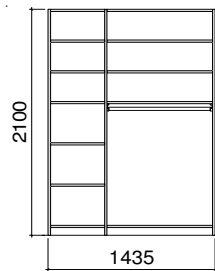

**Schrank 1-türig**

Tiefe 60cm

Buche	2'076.--
Ahorn	2'453.--
Kirschbaum	2'718.--

**Schrank 4-türig**

Tiefe 60cm

Buche	5'040.--
Ahorn	6'162.--
Kirschbaum	6'814.--

**Schrank 2-türig**

Tiefe 60cm

Buche	2'742.--
Ahorn	3'333.--
Kirschbaum	3'679.--

**Schrank 5-türig**

Tiefe 60cm

Buche	6'672.--
Ahorn	8'110.--
Kirschbaum	8'987.--

**Schrank 3-türig**

Tiefe 60cm

Buche	4'374.--
Ahorn	5'282.--
Kirschbaum	5'853.--

**Schrank 6-türig**

Tiefe 60cm

Buche	7'338.--
Ahorn	8'990.--
Kirschbaum	9'949.--

**Zusätze**

Tablar	in Element 1- türig	76.--
Tablar	in Element 2- türig	108.--
Kleiderstange	in Element 1- türig	48.--
Kleiderstange	in Element 2- türig	56.--
Innenschublade	in Element 1- türig	230.--
Innenschublade	in Element 2- türig	256.--
Glastüre, anstelle Holztüre		135.--
Mittelseite		389.--