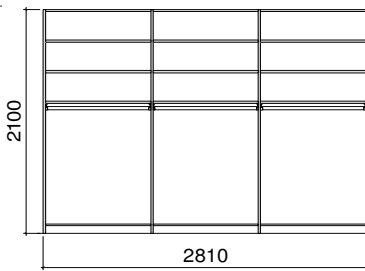

**Schrank 1-türig**

Tiefe 60cm

Buche	2'076.--
Ahorn	2'453.--
Kirschbaum	2'718.--

**Schrank 4-türig**

Tiefe 60cm

Buche	5'040.--
Ahorn	6'162.--
Kirschbaum	6'814.--

**Schrank 2-türig**

Tiefe 60cm

Buche	2'742.--
Ahorn	3'333.--
Kirschbaum	3'679.--

**Schrank 5-türig**

Tiefe 60cm

Buche	6'672.--
Ahorn	8'110.--
Kirschbaum	8'987.--

**Schrank 3-türig**

Tiefe 60cm

Buche	4'374.--
Ahorn	5'282.--
Kirschbaum	5'853.--

**Schrank 6-türig**

Tiefe 60cm

Buche	7'338.--
Ahorn	8'990.--
Kirschbaum	9'949.--

**Zusätze**

Tablar	in Element 1- türig	76.--
Tablar	in Element 2- türig	108.--
Kleiderstange	in Element 1- türig	48.--
Kleiderstange	in Element 2- türig	56.--
Innenschublade	in Element 1- türig	230.--
Innenschublade	in Element 2- türig	256.--
Glastüre, anstelle Holztüre		135.--
Mittelseite		389.--