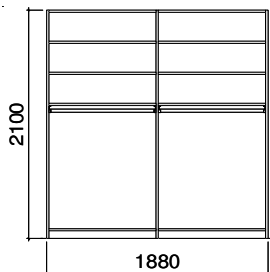

**Schrank 1-türig**

Tiefe 60cm

Buche	2'076.--
Ahorn	2'453.--
Kirschbaum	2'718.--

**Schrank 4-türig**

Tiefe 60cm

Buche	5'040.--
Ahorn	6'162.--
Kirschbaum	6'814.--

**Schrank 2-türig**

Tiefe 60cm

Buche	2'742.--
Ahorn	3'333.--
Kirschbaum	3'679.--

**Schrank 5-türig**

Tiefe 60cm

Buche	6'672.--
Ahorn	8'110.--
Kirschbaum	8'987.--

**Schrank 3-türig**

Tiefe 60cm

Buche	4'374.--
Ahorn	5'282.--
Kirschbaum	5'853.--