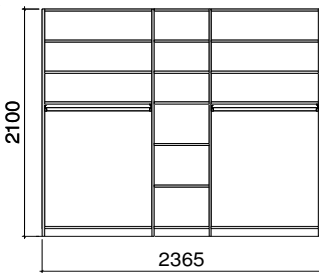

**Schrank 1-türig**

Tiefe 60cm

Buche	2'076.--
Ahorn	2'453.--
Kirschbaum	2'718.--

**Schrank 4-türig**

Tiefe 60cm

Buche	5'040.--
Ahorn	6'162.--
Kirschbaum	6'814.--

**Schrank 2-türig**

Tiefe 60cm

Buche	2'742.--
Ahorn	3'333.--
Kirschbaum	3'679.--

**Schrank 5-türig**

Tiefe 60cm

Buche	6'672.--
Ahorn	8'110.--
Kirschbaum	8'987.--

**Schrank 3-türig**

Tiefe 60cm

Buche	4'374.--
Ahorn	5'282.--
Kirschbaum	5'853.--